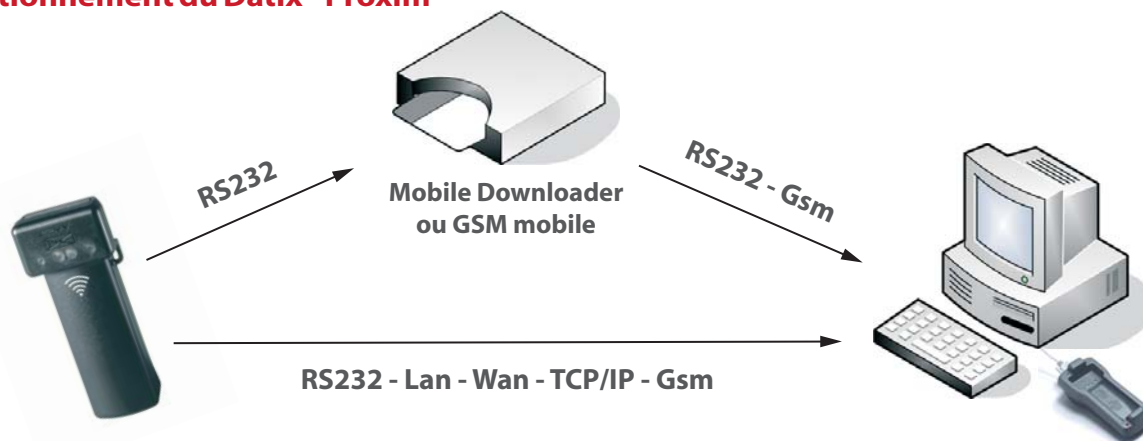

Fonctionnement du Datix® Proxim

AGTI

51 Rue Marcel Hénaux - 59000 LILLE (France)
Tel. +33 (0)320851140 Fax +33 (0)320851199
www.agti.fr datix@agti.fr